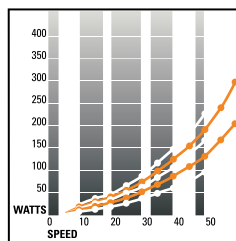

Lo Z2 Fluid è la soluzione perfetta per coloro che desiderano allenarsi con curve di potenza esponenziali e come tutti i trainer Jetblack è garantito a vita.

Trainer Fluido con resistenza progressiva

- Resistenza Progressiva con pedalata assolutamente realistica
- Volano 1.5kg
- App gratuita per iOS o Android
- Trainer già montato – pronto per l'utilizzo
- Fissaggio veloce e semplice tramite la manopola filettata posteriore
- Progettato per un facile allineamento del pneumatico alla resistenza
- Design robusto e stabile
- Base d'appoggio ampia e anti scivolamento anche per gli atleti più pesanti o potenti.
- Compatibile sia con bici da strada che MTB (700c, 29", 27,5", 26") e molte ruote da 24"
- Facile da piegare e dall'ingombro ridotto.
- Profilo più basso di qualsiasi altro trainer. Fino al 40% più sottile rispetto ai trainer della concorrenza.
- Garantito a vita

Fino al 40% più basso dei rulli concorrenti

M5

Mag Trainer

✓ **€ 199,00**
PREZZO AL PUBBLICO (iva inclusa)

Applicazione per iOS e Android gratuita per tutti i modelli.

- ▶ Garantito a vita
- ▶ Pre assemblato pronto per l'utilizzo.
- ▶ Pieghevole per essere facilmente trasportato.

Compatibilità con ruote - 26", 27,5", 29" 700c, (ed anche alcune da 24")

Facile da settare, senza utensili.

Nuovi Piedini TPR in gomma per una maggiore stabilità e durata.

Cinque livelli di resistenza

JetBlack M5 Mag Trainer
ADJUSTABLE RESISTANCE WATTS/kph