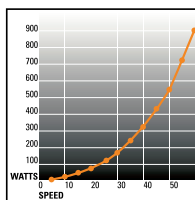

Z1

✓ **€ 369,00**
PREZZO AL PUBBLICO (iva inclusa)

Applicazione per iOS e Android gratuita per tutti i modelli.

PRO Fluid

Compatibile sia con bici da strada che MTB (700c, 29", 27,5", 26") e molte ruote da 24"

SQR™ Fit System
Set-clip Quick Release
PATENT PENDING

Pre assemblato pronto all'utilizzo.

SQR™ - Sgancio rapido Set-clip per il fissaggio facile e veloce della bici.

Design integrato della leva di sgancio rapido.

Nuovi Piedini TPR in gomma per una maggiore stabilità e durata.

- Curva di Resistenza fino a 900 watt.
- Garanzia a vita.
- Ultra silenzioso (HydroGel roller).
- Pieghevole e facile da trasportare.

HYDROGEL Roller riducono il rumore del 55% e l'usura dei pneumatici del 25-30%.

Possibilità di aumentare la resistenza del volano.

Volano 3Kg.

Tutti gli strumenti di allenamento che puoi desiderare in un trainer indoor