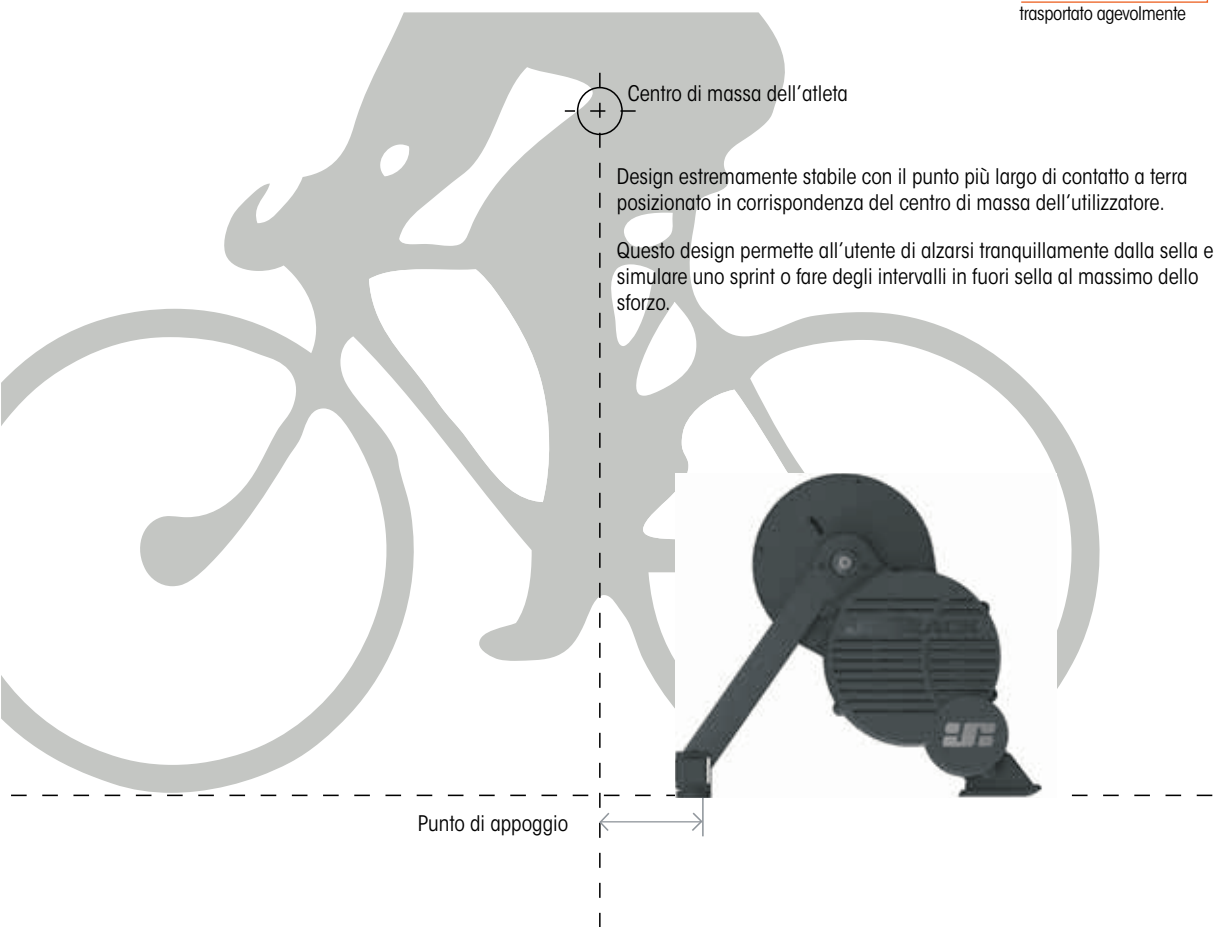

Whisper DRIVE™

WhisperDRIVE™ Wheel Off Trainer

✓ € 599,00
PREZZO AL PUBBLICO (iva inclusa)

Applicazione per iOS e Android gratuita
per tutti i modelli.

WhisperDRIVE™

- Regolazione manuale a manubrio con 7 livelli di resistenza
- Disponibile a parte come upgrade applicazione per misurazione Virtuale della Potenza (è richiesto il sensore di velocità. La Potenza è calcolata sia tramite la Jetblack APP che con Applicazioni di terze parti).
- Compatibile anche con ruote con perno passante (12 mm x 142 mm)
- Disponibile separatamente anche corpetto SRAM XD (11V MTB x Gruppi 1x11V).

Caratteristiche e vantaggi

- Direct Drive.
- Estremamente silenzioso.
- Pedalata realistica.
- Regolazione Resistenza 0-1,200W.
- Design ultra stabile. Il punto di contatto con il terreno è posizionato in linea con il centro di massa dell'utilizzatore per la massima stabilità.
- Pieghevole per essere trasportato agevolmente.
- Pronto per l'utilizzo, non c'è nulla da montare (SOLO IL PACCO PIGNONI).
- Compatibile sia con perno passante da 13x135mm che 12x142mm.
- Compatibile sia con cassetta 10V che 11V. Disponibile a parte anche corpetto XD PER GRUPPI SRAM 1X11.
- Nessuna usura dei pneumatici.
- Estremamente preciso.